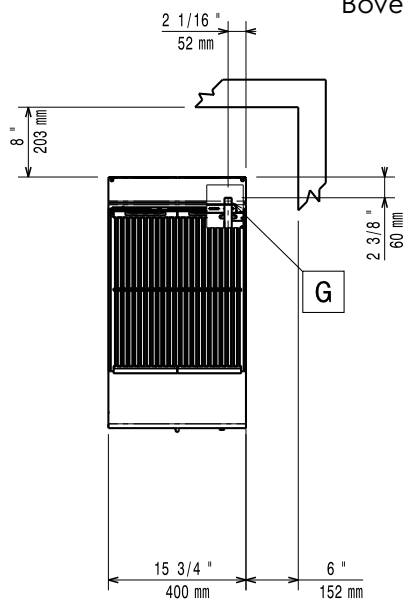

Constructie

- Alle uitwendige beplating is uitgevoerd in roestvrijstaal met Scotch Brite afwerking.
- Naadloos geperst bovenblad van 1,5 mm dik roestvrijstaal 1.4301 (AISI304).
- Haakse zijkanten zorgen voor een vlakke koppeling met andere units en voorkomen kieren en mogelijke vuilophoping tussen de apparaten.
- IPX4 water protectie.

Front aanzicht

Zij aanzicht

EQ = Equipotentiaal schroef
 G = Gas aansluiting

Boven aanzicht

Gas
Gas vermogen

371042 (E7GRGDGC0P) 7 kW

Standaard gas toelevering

Aardgas G20 (20 mbar)

Gas aansluiting

1/2"

Opstelling

Indien de grill wordt geplaatst tegen of naast een temperatuur gevoelig apparaat, moet daartussen een veiligheidsopening van circa 150 mm komen of er moet warmte isolatie geplaatst worden.

Algemene gegevens

Grillrooster	371x472 mm
Externe afmetingen, lengte	400 mm
Externe afmetingen, breedte	730 mm
Externe afmetingen, hoogte	250 mm
Gewicht, netto	ISO 9001 kg
Waterdichtheid index	IPX4

Duurzaamheid