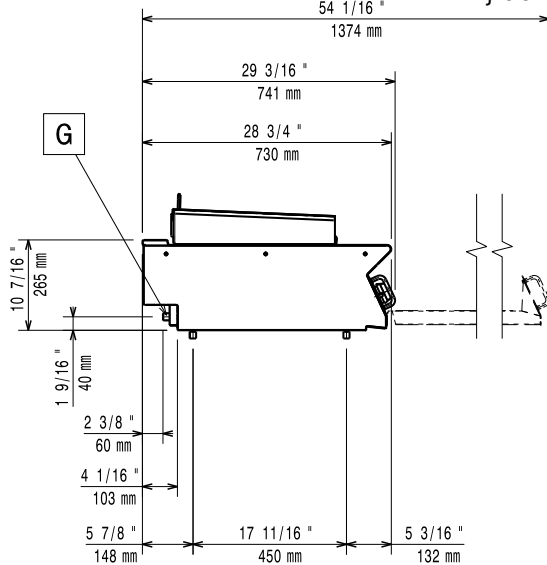

Constructie

- Alle uitwendige beplating is uitgevoerd in roestvrijstaal met Scotch Brite afwerking.
- Naadloos geperst bovenblad van 1,5 mm dik roestvrijstaal 1.4301 (AISI304).
- Haakse zijkanten zorgen voor een vlakke koppeling met andere units en voorkomen kieren en mogelijke vuilophoping tussen de apparaten.
- IPX4 water protectie.

Front aanzicht

Zij aanzicht

EQ = Equipotentiaal schroef
 G = Gas aansluiting

Boven aanzicht

Gas
Gas vermogen

371042 (E7GRGDGC0P) 7 kW

Standaard gas toelevering

Aardgas G20 (20 mbar)

Gas aansluiting

1/2"

Opstelling

Indien de grill wordt geplaatst tegen of naast een temperatuur gevoelig apparaat, moet daartussen een veiligheidsopening van circa 150 mm komen of er moet warmte isolatie geplaatst worden.

Algemene gegevens

Grillrooster	371x472 mm
Externe afmetingen, lengte	400 mm
Externe afmetingen, breedte	730 mm
Externe afmetingen, hoogte	250 mm
Gewicht, netto	ISO 9001 kg
Waterdichtheid index	IPX4

Duurzaamheid