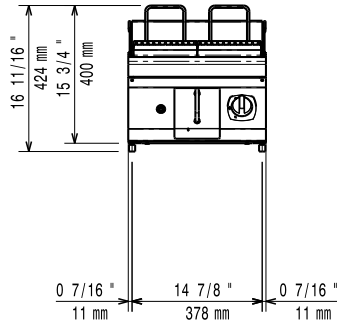

Front aanzicht

Zij aanzicht

EQ = Equipotentiaal schroef
 G = Gas aansluiting

Boven aanzicht

Gas
Gas vermogen

371042 (E7GRGDGC0P) 7 kW

Standaard gas toelevering

Aardgas G20 (20 mbar)

Algemene gegevens

Grillrooster	371x472 mm
Externe afmetingen, lengte	400 mm
Externe afmetingen, breedte	730 mm
Externe afmetingen, hoogte	250 mm
Gewicht, netto	ISO 9001 kg
Waterdichtheid index	IPX4

Duurzaamheid